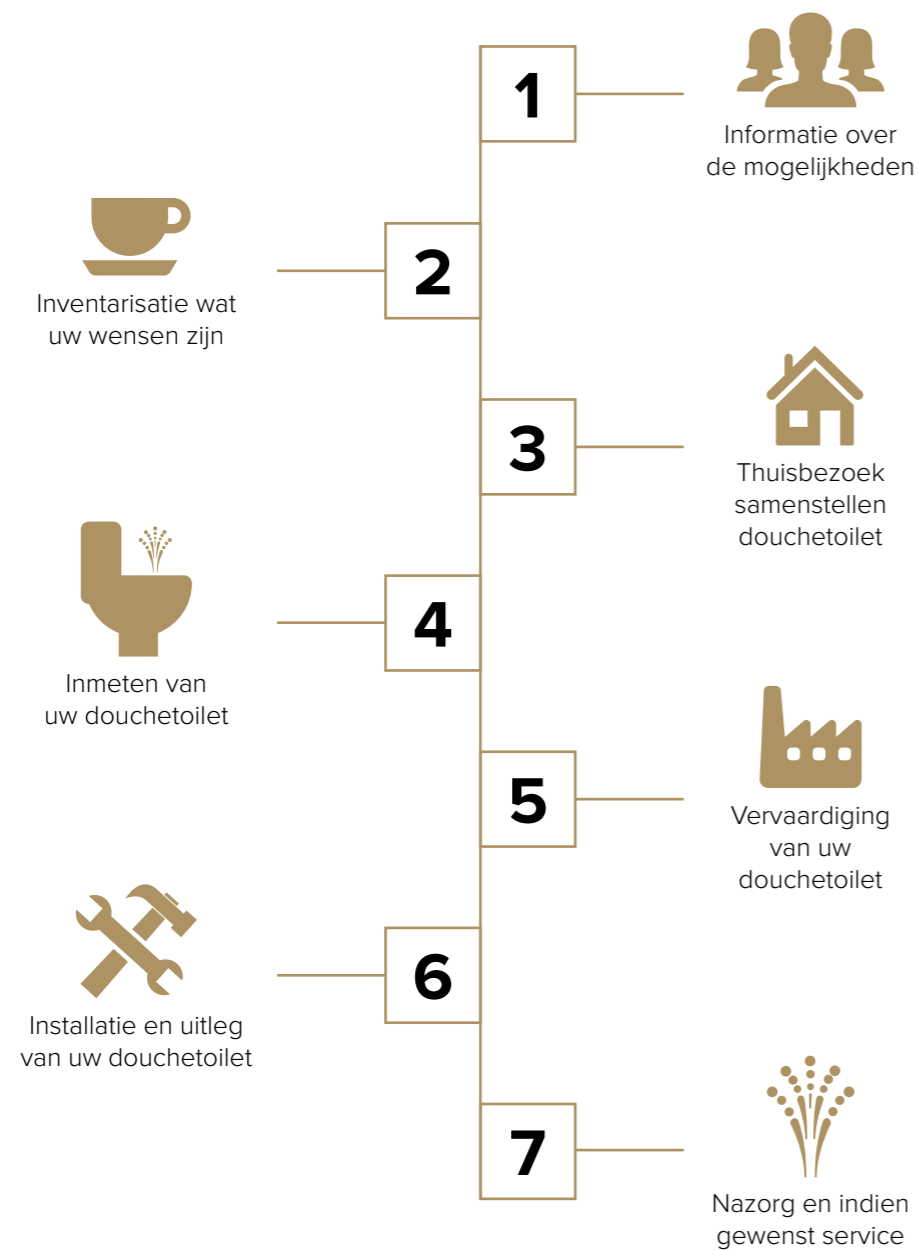

Uitstekend 
Bekijk ruim 900 reviews op  Trustpilot

Gratis persoonlijk advies aan huis of in een van de showrooms?

Scan de QR-code

 **0341 277 010**
www.well-fair.nl

7

De 7 stappen naar naar uw douchetoilet

Eenvoudig en snel naar een wellnessruimte zonder hak- en breekwerk

Voor

Na

Binnen
1 dag

Voor

Na

Eenvoudig Hygiënisch schoon

Bij de ontwikkeling van de douchetoiletten accepteert Well-Fair geen compromissen wat hygiëne en reinheid betreft. De praktisch volledig zelfreinigende douchetoiletten vallen op door de hoogwaardige materialen.