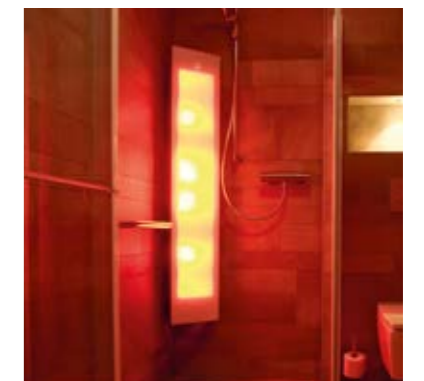

Well-Sun

De Well-Sun zorgt voor een natuurlijke aanmaak van vitamine D, waardoor uw weerstand verbetert. Ook vermindert de weldadige warmte rug- en nekklachten en pijn aan spieren en gewrichten.