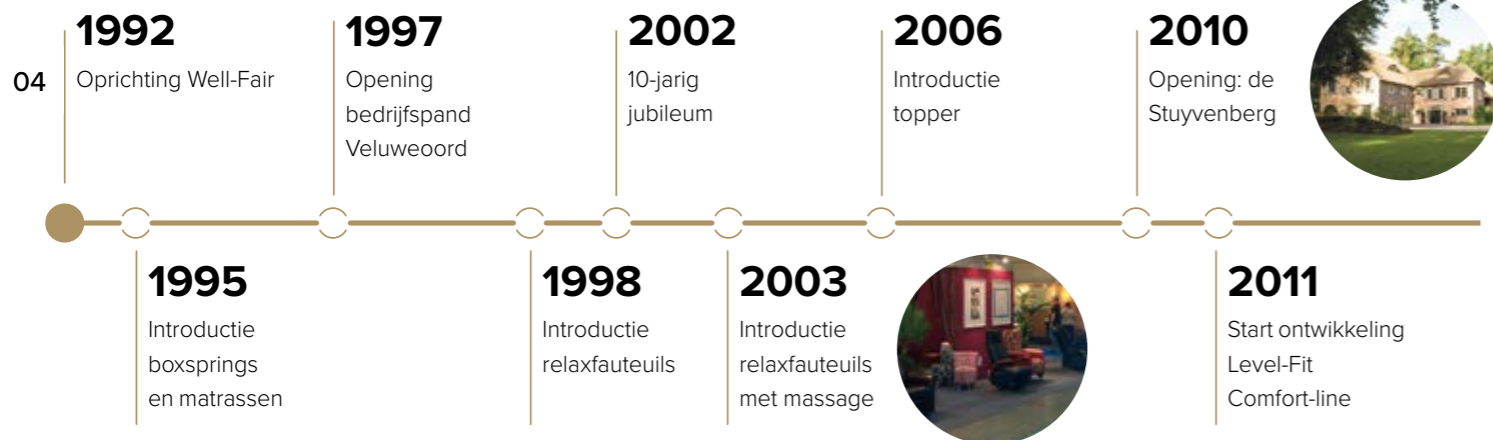

Zelfstandig en comfortabel ouder worden...

Al ruim 30 jaar ontwikkelt en levert Well-Fair comfort en gemak oplossingen voor 50-plussers. Duizenden klanten waarderen ons bedrijf om de kwaliteit, maatwerk en service gerichtheid. In de onderstaande tijdlijn ziet u een korte terugblik op de afgelopen tientallen jaren met daarin de hoogtepunten. We hopen nog vele jaren door te gaan met het blij maken van onze klanten.