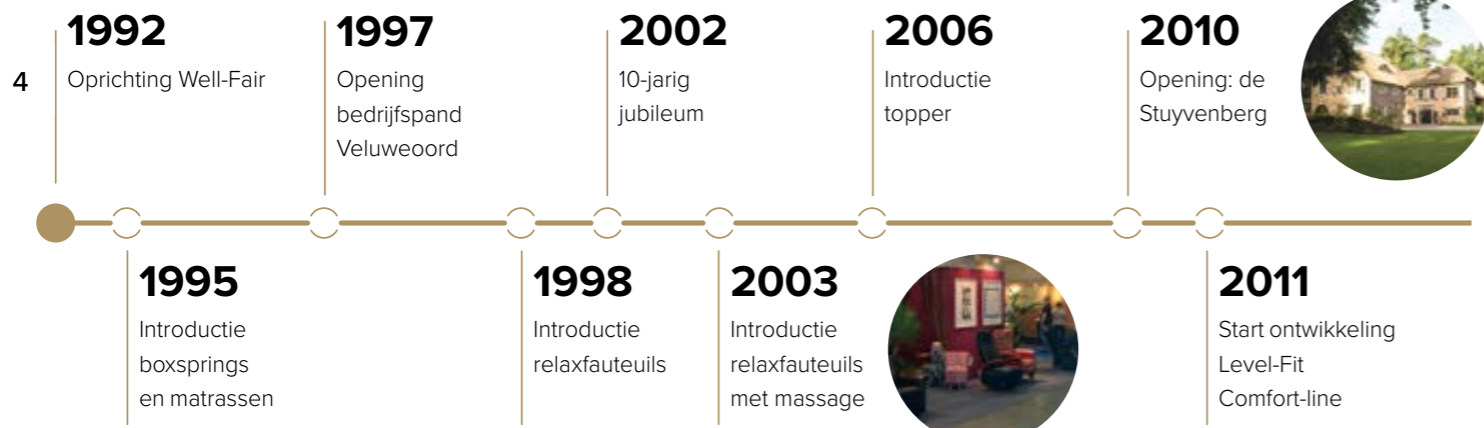

Ieder mens is uniek. Sinds Well-Fair in 1992 werd opgericht, vormt dát het uitgangspunt om optimaal zitcomfort te bieden. Well-Fair gelooft in de kracht van onze oudere medemens en ontwikkelt passende oplossingen, zodat iedereen zelfstandig van de eigen thuisomgeving kan genieten. Want zelfstandig en comfortabel ouder worden, wie wil dat nu niet?

Het team van Well-Fair wenst u veel inspiratie toe.

Sinds 1992 Well-Fair

Zelfstandig en comfortabel ouder worden...

Al ruim 30 jaar ontwikkelt en levert Well-Fair comfort en gemak oplossingen voor 50-plussers. Duizenden klanten waarderen ons bedrijf om de kwaliteit, maatwerk en service gerichtheid. In de onderstaande tijdlijn ziet u een korte terugblik op de afgelopen tientallen jaren met daarin de hoogtepunten. We hopen nog vele jaren door te gaan met het blij maken van onze klanten.