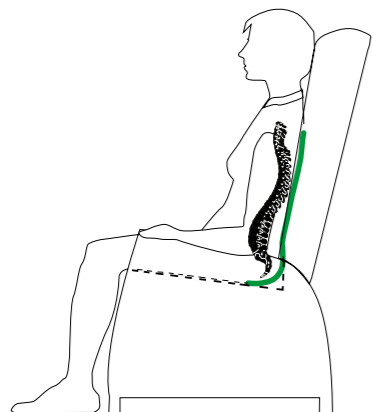

Het belang van een goede zithouding

✗ Fout

Een gemiddeld mens bestaat niet. Iedereen is namelijk anders gebouwd en heeft andere behoeften. Maatvoering en vorm zijn daarom erg belangrijk om elk individu de juiste ergonomische ondersteuning te bieden. Daarmee kunnen klachten, zoals spier- en gewrichtspijn, rug- en nekklachten en een slechte doorbloeding, worden voorkomen.

Hiernaast ziet u voorbeelden van een juiste en onjuiste zithouding. Bij een verkeerde zithouding zakt het lichaam in elkaar. Daardoor wordt uw ruggenwervel flink belast. Deze gaat bol staan, waardoor een ongewenste 'c'-vorm ontstaat. Wanneer u ouder wordt, kan dat leiden tot rugklachten. Door uw wervelkolom op de juiste manier te ondersteunen, komt deze volledig tot rust. Daardoor kunnen de tussenwervelschijven zich weer vullen met vocht. Dat leidt tot minder belasting van uw ruggenwervel en voorkomt rugklachten.

Dr. J.F.M. Molenbroek

Associate Professor Applied Ergonomics

✓ Goed

De kenmerken van een goede en gezonde zithouding

1. Juiste zithoogte

Wanneer u beide voeten plat op de grond kunt zetten en uw boven- en onderbenen in een hoek van 90 graden staan, dan heeft u de juiste zithoogte.

2. Aangename diepte van de zitting

De juiste zitdiepte is erg belangrijk om uw rug een goede ondersteuning te bieden en om de doorbloeding van uw benen en voeten te stimuleren.

3. Comfortabele rugondersteuning

De juiste hoogte van de rugleuning zorgt ervoor dat uw onder- en bovenrug een aangename ondersteuning krijgen.

4. Fijne zithoek

Met een verstelbare rugleuning kunt u de zithoek naar eigen wens instellen, zodat u in elke stand comfortabel kunt zitten.

5. Comfortabele lendenondersteuning